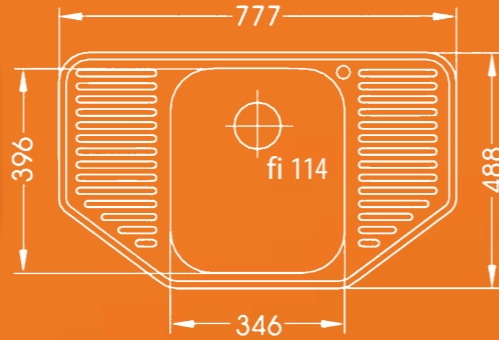

ALUX 30

Hloubka vaničky
165
Skříňka
900/900

MIMOŘÁDNÁ AKČNÍ CENA
2 370,-
Platná pro strukturu povrchu:
SAT

ALVEUS

An expression of taste

Mimořádná AKCE

Akce se týká vybraných barev a typů do vyprodání zásob.
Akce platí od dnes. Maloobchodní ceny s DPH.

BASIC 150

Hloubka vaničky
150
Skříňka
450

MIMOŘÁDNÁ AKČNÍ CENA
1 660,-
Platná pro strukturu povrchu:
SAT

FORM 10

Hloubka vaničky
150
Skříňka
450

MIMOŘÁDNÁ AKČNÍ CENA
1 680,-
Platná pro strukturu povrchu:
SAT