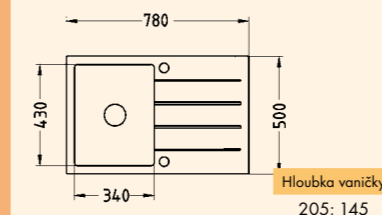

CUBO 30
Algranit

CUBO