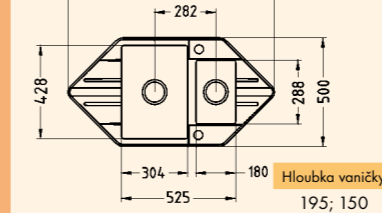

CUBO 80
Algranit

CUBO