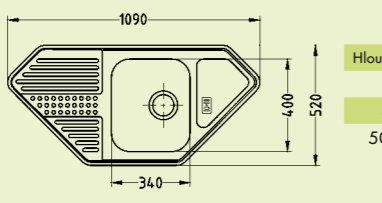

DOTTO 40

3 900,- Kč
~~4 400,- Kč~~

DOTTO 50

6 050,- Kč
~~6 320,- Kč~~

DOTTO 60

6 770,- Kč
~~7 650,- Kč~~

Struktura povrchu DOTTO

SAT