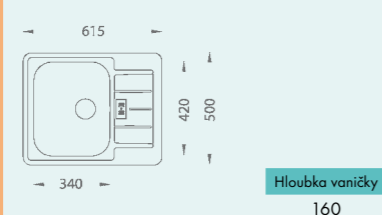

6 260,-

Platná pro barevné provedení:

LINE

LINE 40
Hloubka vaničky 160/80
Skrínka 600/900

LINE 60
Hloubka vaničky 160
Skrínka 450

LINE 80
Hloubka vaničky 150
Skrínka 450

LINE 70
Hloubka vaničky 160/80
Skrínka 600