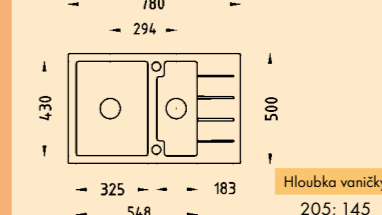

CUBO 40
Algranit

CUBO