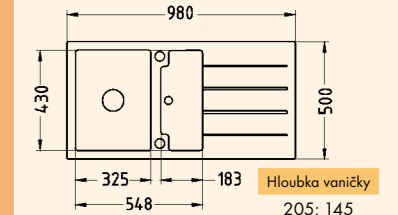

CUBO 60
Algranit

CUBO