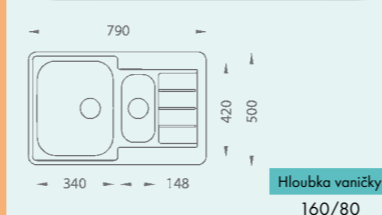

LINE 70
Hloubka vaničky 160/80
Skrínka 600

LINE