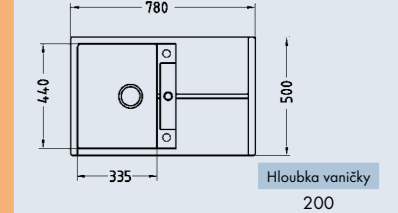

9 450,- Kč
~~10 680,- Kč~~

Barevné provedení CUBO

Algranit

Metalik

LUX

LUX 10
Granit

6 697,- Kč
~~8 230,- Kč~~

Barevné provedení LUX