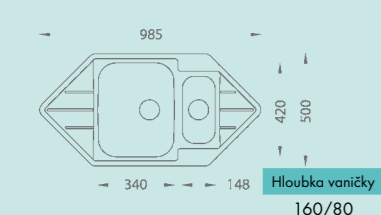

6 260,-

Platná pro barevné provedení:

LINE

LINE 40
Hloubka vaničky 160/80
Skrínka 600/900

LINE 60
Hloubka vaničky 160
Skrínka 450

LINE 80
Hloubka vaničky 150
Skrínka 450

LINE 70
Hloubka vaničky 160/80
Skrínka 600