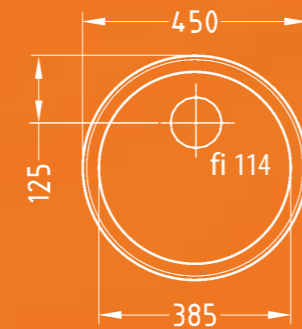

BASIC 150

Hloubka vaničky
150
Skříňka
450

MIMOŘÁDNÁ AKČNÍ CENA
1 660,-
Platná pro strukturu povrchu:
SAT

FORM 10

Hloubka vaničky
150
Skříňka
450

MIMOŘÁDNÁ AKČNÍ CENA
1 680,-
Platná pro strukturu povrchu:
SAT