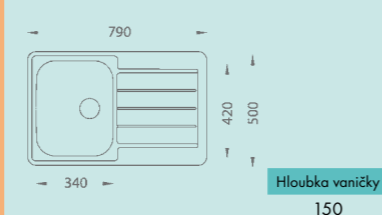

LINE 80
Hloubka vaničky 150
Skrínka 450

LINE