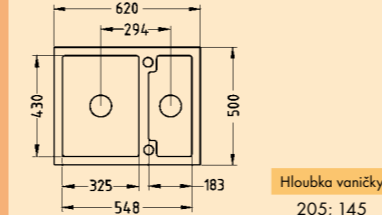

CUBO

CUBO 20
Algranit