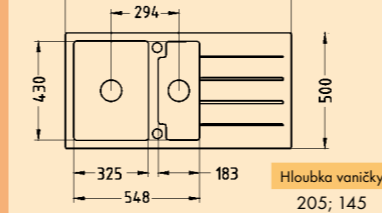

CUBO

CUBO 70
Algranit