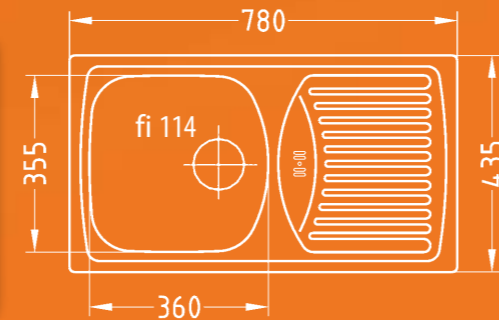

ALUX 30

Hloubka vaničky
165
Skříňka
900/900

MIMOŘÁDNÁ AKČNÍ CENA
2 370,-
Platná pro strukturu povrchu:
SAT

ALVEUS

An expression of taste

Mimořádná AKCE

Akce se týká vybraných barev a typů do vyprodání zásob.
Akce platí od dnes. Maloobchodní ceny s DPH.

BASIC 150

Hloubka vaničky
150
Skříňka
450

MIMOŘÁDNÁ AKČNÍ CENA
1 660,-
Platná pro strukturu povrchu:
SAT

FORM 10

Hloubka vaničky
150
Skříňka
450

MIMOŘÁDNÁ AKČNÍ CENA
1 680,-
Platná pro strukturu povrchu:
SAT