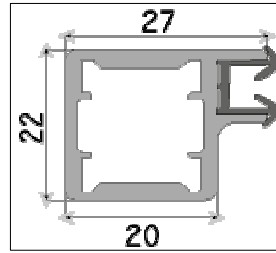

FLUTES čirý

ALU - 3

MATELUX

ALU - 4 - novinka

MATELUX modrý

umožňuje vrtání úchytek pouze do profilu mimo sklo

Měřítka neodpovídá skutečnosti.

ALU - 5

Výpočet ceny bez DPH = obvod dvířek v bm x cena za 1 bm profilu + opracování

Příklad výpočtu profilu Alu - 1 / 01 elox přírodní, rozměr 720 x 396 mm = $(0,720 + 0,720 + 0,396 + 0,396) * 200 + 250 = 697,- Kč$