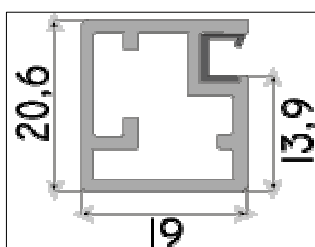

ALU profily - nábytková dvířka

Neodmyslitelná součást moderního nábytku

Popis

Alu rámečky společně s vhodně zvolenou skleněnou výplní jsou neodmyslitelnou součástí moderního nábytku.

Uplatnění v kuchyňském nábytku, obývacích pokojích, ordinacích, koupelnách a komerčních interiérech.

V nabídce je široká škála profilů různých velikostí.

Možnost dodávek včetně montáže, zasklení, vrtání otvorů pro závěsy, zvedací mechanismy a úchytky.

Profil ALU-1 jsme schopni dodat v povrchové úpravě: 01-elox přírodní, 02-elox přírodní kartáčovaný, 03-imitace nerez(INOX)

04-zlatý satén kartáčovaný, 05-bronz kartáčovaný a leštěný, 06-kartáčovaný a leštěný

V případě zájmu dodáme rámečky včetně kování - nabízíme značkové kování BLUM a KESSEBOHMER.

Nákres

ALU - 1

umožňuje vrtání úchytek pouze do profilu mimo sklo

Měřítka neodpovídá skutečnosti.