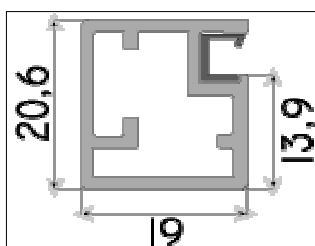

ALU - 1 - INOX