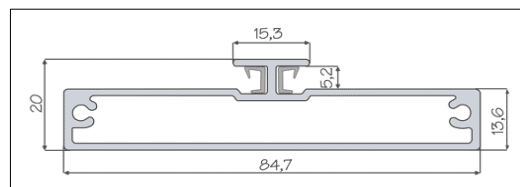

Příčka k ALU - 4