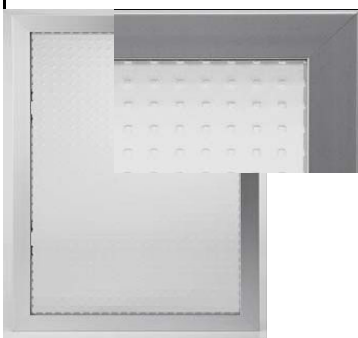

ALU profily - nábytková dvířka

Neodmyslitelná součást moderního nábytku

Popis

Alu rámečky společně s vhodně zvolenou skleněnou výplní jsou neodmyslitelnou součástí moderního nábytku.

Uplatnění v kuchyňském nábytku, obývacích pokojích, ordinacích, koupelnách a komerčních interiérech.

V nabídce je široká škála profilů různých velikostí.

Možnost dodávek včetně montáže, zasklení, vrtání otvorů pro závěsy, zvedací mechanismy a úchytky.

Profil ALU-1 jsme schopni dodat v povrchové úpravě: 01-elox přírodní, 02-elox přírodní kartáčovaný, 03-imitace nerez(INOX)

04-zlatý satén kartáčovaný, 05-bronz kartáčovaný a leštěný, 06-kartáčovaný a leštěný

V případě zájmu dodáme rámečky včetně kování - nabízíme značkové kování BLUM a KESSEBOHMER.

Nákres

ALU - 1

KRIZET

ALU - 1 - INOX

FLUTES čirý

ALU - 3

MATELUX

ALU - 4 - novinka

MATELUX modrý

umožňuje vrtání úchytek pouze do profilu mimo sklo

Měřítka neodpovídá skutečnosti.

ALU - 5