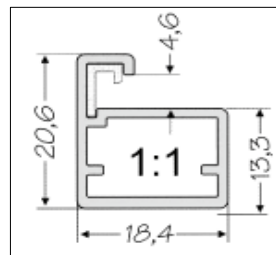

ALU - 11

Příčka k ALU - 4