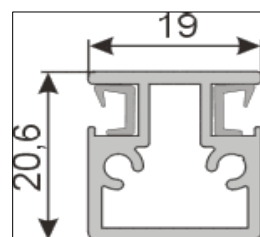

ALU - 8

ALU - 9 - novinka

možno použít závěsy vrtání 35 mm

ALU - 11

Příčka k ALU - 4

Příčka k ALU-1 a ALU-8

MASTER CARRE

MASTERLIGNE

LAKOMAT

MATELUX zelený

Měřítka neodpovídá skutečnosti.

NOVÝ ceník ALu profilů pro nábytková dvířka - od 14.9.2009

ALU - 12

ALU - 13

cena je uvedena za 1 bm profilu dle povrchové úpravy

Profil	01 - elox přírodní	02 - elox přírodní kartáčovaný	03 - INOX - imitace nerezů	04 - zlatý satén kartáčovaný	05 - bronz kartáčovaný a leštěný	06 - černý kartáčovaný a leštěný	07 - BRILL - imitace chromu	08 - BRILL - kartáčovaný	Opracování (nařezání profilů, vrtání, frézování, spojovací prvky) příprava pro Aventos + 100,- Kč navíc
Alu - 1	150 Kč	190 Kč	270 Kč	230 Kč	270 Kč	270 Kč	310 Kč	350 Kč	200 Kč
Alu - 3	230 Kč								240 Kč
Alu - 4	230 Kč	260 Kč	310 Kč	310 Kč	350 Kč	350 Kč	450 Kč	500 Kč	240 Kč
Alu - 5	230 Kč		390 Kč						240 Kč
Alu - 8	150 Kč								200 Kč
Alu - 9	230 Kč	260 Kč	310 Kč	310 Kč	350 Kč	350 Kč	450 Kč	500 Kč	240 Kč
Alu - 11	170 Kč								200 Kč
Alu - 12	230 Kč		390 Kč				450 Kč	500 Kč	240 Kč
Alu - 13	230 Kč		390 Kč						240 Kč
Příčka Alu-1	150 Kč								130 Kč
Příčka Alu-4	380 Kč								200 Kč

Výpočet ceny bez DPH = obvod dvířek v bm x cena za 1 bm profilu + opracování

Příklad výpočtu profilu Alu - 1 / 01 elox přírodní, rozměr 720 x 396 mm = $(0,720 + 0,720 + 0,396 + 0,396) * 200 + 250 = 697,- Kč$