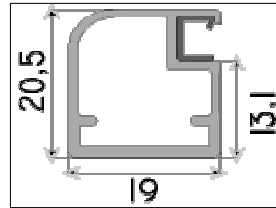

ALU - 8

možno použít závěsy vrtání 35 mm

Příčka k ALU - 4

Příčka k ALU-1 a ALU-8

Měřítka neodpovídá skutečnosti.