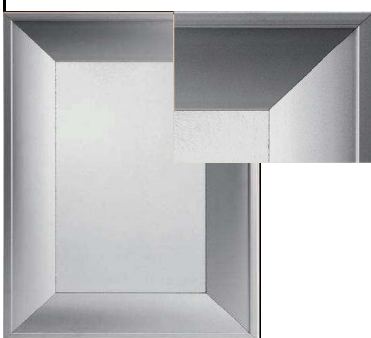

V nabídce je široká škála profilů různých velikostí.

Možnost dodávek včetně montáže, zasklení, vrtání otvorů pro závěsy, zvedací mechanismy a úchytky.

Profil ALU-1 jsme schopni dodat v povrchové úpravě: 01-elox přírodní, 02-elox přírodní kartáčovaný, 03-imitace nerez(INOX)

04-zlatý satén kartáčovaný, 05-bronz kartáčovaný a leštěný, 06-kartáčovaný a leštěný

V případě zájmu dodáme rámečky včetně kování - nabízíme značkové kování BLUM a KESSEBOHMER.

Nákres

ALU - 1

KRIZET

ALU - 1 - INOX

FLUTES čirý

ALU - 3

MATELUX

ALU - 4 - novinka

MATELUX modrý

umožňuje vrtání úchytek pouze do profilu mimo sklo

Měřítka neodpovídá skutečnosti.

ALU - 5