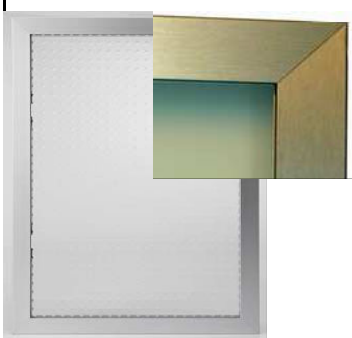

ALU profily - nábytková dvířka

Neodmyslitelná součást moderního nábytku

Popis

Alu rámečky společně s vhodně zvolenou skleněnou výplní jsou neodmyslitelnou součástí moderního nábytku.

Uplatnění v kuchyňském nábytku, obývacích pokojích, ordinacích, koupelnách a komerčních interiérech.

V nabídce je široká škála profilů různých velikostí.

Možnost dodávek včetně montáže, zasklení, vrtání otvorů pro závěsy, zvedací mechanismy a úchytky.

Profil ALU-1 jsme schopni dodat v povrchové úpravě: 01-elox přírodní, 02-elox přírodní kartáčovaný, 03-imitace nerez(INOX)

04-zlatý satén kartáčovaný, 05-bronz kartáčovaný a leštěný, 06-kartáčovaný a leštěný

V případě zájmu dodáme rámečky včetně kování - nabízíme značkové kování BLUM a KESSEBOHMER.

Nákres

ALU - 1

KRIZET

ALU - 1 - INOX

FLUTES čirý

ALU - 3

MATELUX

ALU - 4 - novinka

MATELUX modrý

umožňuje vrtání úchytek pouze do profilu mimo sklo

Měřítka neodpovídá skutečnosti.

ALU - 5