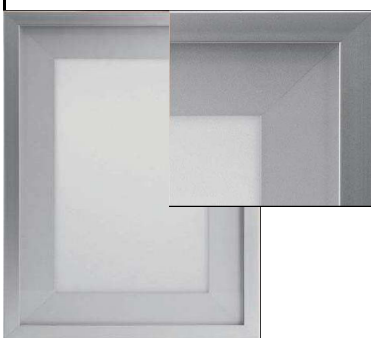

ALU profily - nábytková dvířka

Neodmyslitelná součást moderního nábytku

Popis

Alu rámečky společně s vhodně zvolenou skleněnou výplní jsou neodmyslitelnou součástí moderního nábytku.

Uplatnění v kuchyňském nábytku, obývacích pokojích, ordinacích, koupelnách a komerčních interiérech.

V nabídce je široká škála profilů různých velikostí.

Možnost dodávek včetně montáže, zasklení, vrtání otvorů pro závěsy, zvedací mechanismy a úchytky.

Profil ALU-1 jsme schopni dodat v povrchové úpravě: 01-elox přírodní, 02-elox přírodní kartáčovaný, 03-imitace nerez(INOX)

04-zlatý satén kartáčovaný, 05-bronz kartáčovaný a leštěný, 06-kartáčovaný a leštěný

V případě zájmu dodáme rámečky včetně kování - nabízíme značkové kování BLUM a KESSEBOHMER.

Nákres

ALU - 1

KRIZET

ALU - 1 - INOX

FLUTES čirý

ALU - 3

MATELUX

ALU - 4 - novinka

MATELUX modrý

umožňuje vrtání úchytek pouze do profilu mimo sklo

Měřítka neodpovídá skutečnosti.

ALU - 5