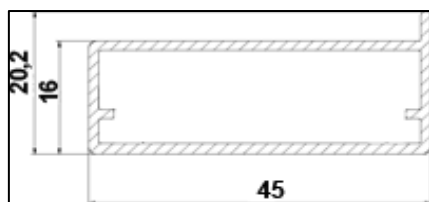

LAKOMAT

MATELUX zelený

Měřítka neodpovídá skutečnosti.

NOVÝ ceník ALu profilů pro nábytková dvířka - od 14.9.2009

ALU - 12

ALU - 13

cena je uvedena za 1 bm profilu dle povrchové úpravy

Profil	01 - elox přírodní	02 - elox přírodní kartáčovaný	03 - INOX - imitace nerezů	04 - zlatý satén kartáčovaný	05 - bronz kartáčovaný a leštěný	06 - černý kartáčovaný a leštěný	07 - BRILL - imitace chromu	08 - BRILL - kartáčovaný	Opracování (nařezání profilů, vrtání, frézování, spojovací prvky) příprava pro Aventos + 100,- Kč navíc
Alu - 1	150 Kč	190 Kč	270 Kč	230 Kč	270 Kč	270 Kč	310 Kč	350 Kč	200 Kč
Alu - 3	230 Kč								240 Kč
Alu - 4	230 Kč	260 Kč	310 Kč	310 Kč	350 Kč	350 Kč	450 Kč	500 Kč	240 Kč
Alu - 5	230 Kč		390 Kč						240 Kč
Alu - 8	150 Kč								200 Kč
Alu - 9	230 Kč	260 Kč	310 Kč	310 Kč	350 Kč	350 Kč	450 Kč	500 Kč	240 Kč
Alu - 11	170 Kč								200 Kč
Alu - 12	230 Kč		390 Kč				450 Kč	500 Kč	240 Kč
Alu - 13	230 Kč		390 Kč						240 Kč
Příčka Alu-1	150 Kč								130 Kč
Příčka Alu-4	380 Kč								200 Kč

Výpočet ceny bez DPH = obvod dvířek v bm x cena za 1 bm profilu + opracování

Příklad výpočtu profilu Alu - 1 / 01 elox přírodní, rozměr 720 x 396 mm = $(0,720 + 0,720 + 0,396 + 0,396) * 200 + 250 = 697,- Kč$