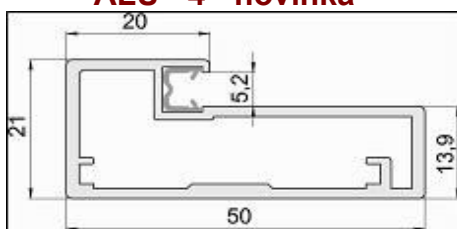

ALU - 4 - novinka