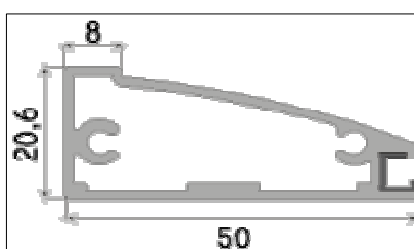

FLUTES čirý

ALU - 3

MATELUX

ALU - 4 - novinka

MATELUX modrý

umožňuje vrtání úchytek pouze do profilu mimo sklo

Měřítka neodpovídá skutečnosti.

ALU - 5