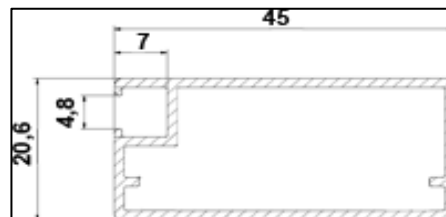

LAKOMAT

MATELUX zelený

Měřítka neodpovídá skutečnosti.

NOVÝ ceník ALu profilů pro nábytková dvířka - od 14.9.2009

ALU - 12

ALU - 13

cena je uvedena za 1 bm profilu dle povrchové úpravy

Profil	01 - elox přírodní	02 - elox přírodní kartáčovaný	03 - INOX - imitace nerezů	04 - zlatý satén kartáčovaný	05 - bronz kartáčovaný a leštěný	06 - černý kartáčovaný a leštěný	07 - BRILL - imitace chromu	08 - BRILL - kartáčovaný	Opracování (nařezání profilů, vrtání, frézování, spojovací prvky) příprava pro Aventos + 100,- Kč navíc
Alu - 1	150 Kč	190 Kč	270 Kč	230 Kč	270 Kč	270 Kč	310 Kč	350 Kč	200 Kč
Alu - 3	230 Kč								240 Kč
Alu - 4	230 Kč	260 Kč	310 Kč	310 Kč	350 Kč	350 Kč	450 Kč	500 Kč	240 Kč
Alu - 5	230 Kč		390 Kč						240 Kč
Alu - 8	150 Kč								200 Kč
Alu - 9	230 Kč	260 Kč	310 Kč	310 Kč	350 Kč	350 Kč	450 Kč	500 Kč	240 Kč
Alu - 11	170 Kč								200 Kč
Alu - 12	230 Kč		390 Kč				450 Kč	500 Kč	240 Kč
Alu - 13	230 Kč		390 Kč						240 Kč
Příčka Alu-1	150 Kč								130 Kč
Příčka Alu-4	380 Kč								200 Kč

Výpočet ceny bez DPH = obvod dvířek v bm x cena za 1 bm profilu + opracování

Příklad výpočtu profilu Alu - 1 / 01 elox přírodní, rozměr 720 x 396 mm = $(0,720 + 0,720 + 0,396 + 0,396) * 200 + 250 = 697,- Kč$