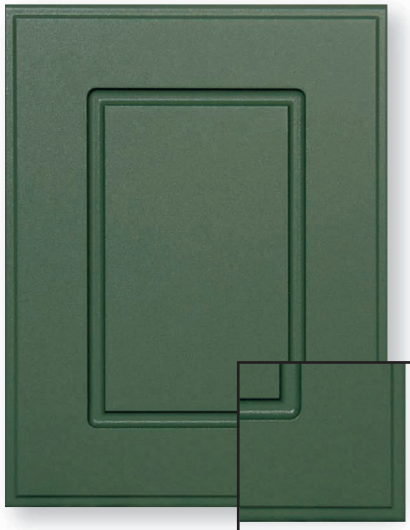

TVAR: M005 **FÓLIE:** tmavě zelená 0019
ZÁDA: bílá, tl. 18 mm